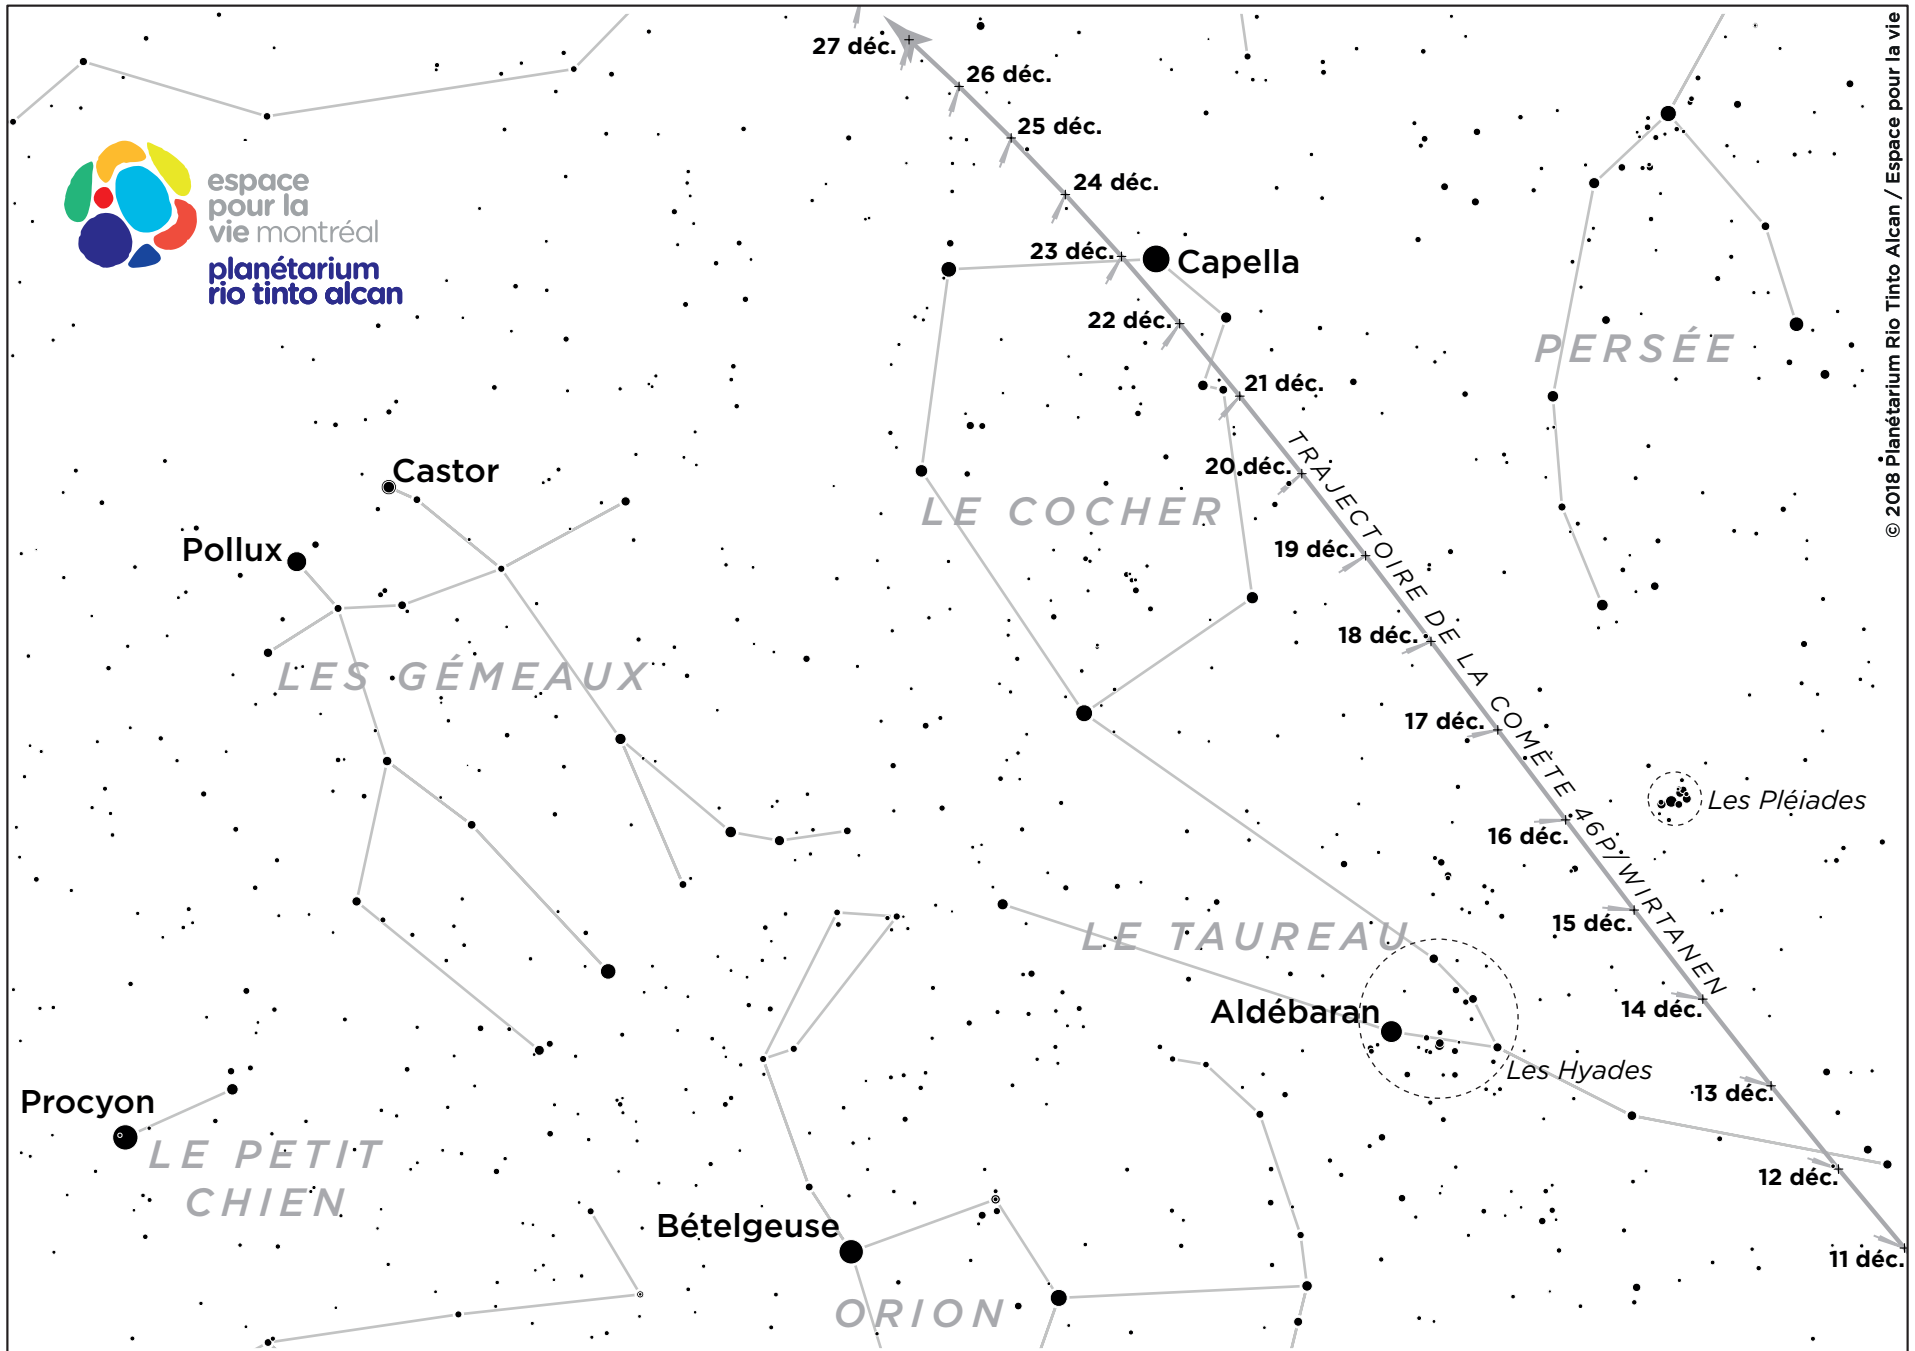

# La comète 46P/Wirtanen en décembre 2018

© 2018 Planétarium Rio Tinto Alcan / Espace pour la vie

**Notes :** La position de la comète est montrée pour 19 heures (heure normale de l'Est) à la date indiquée. La queue de la comète est illustrée dans son orientation correcte, mais sa longueur et sa visibilité réelle dépendent de nombreux facteurs difficiles à prévoir. Les étoiles sont représentées jusqu'à la septième magnitude.