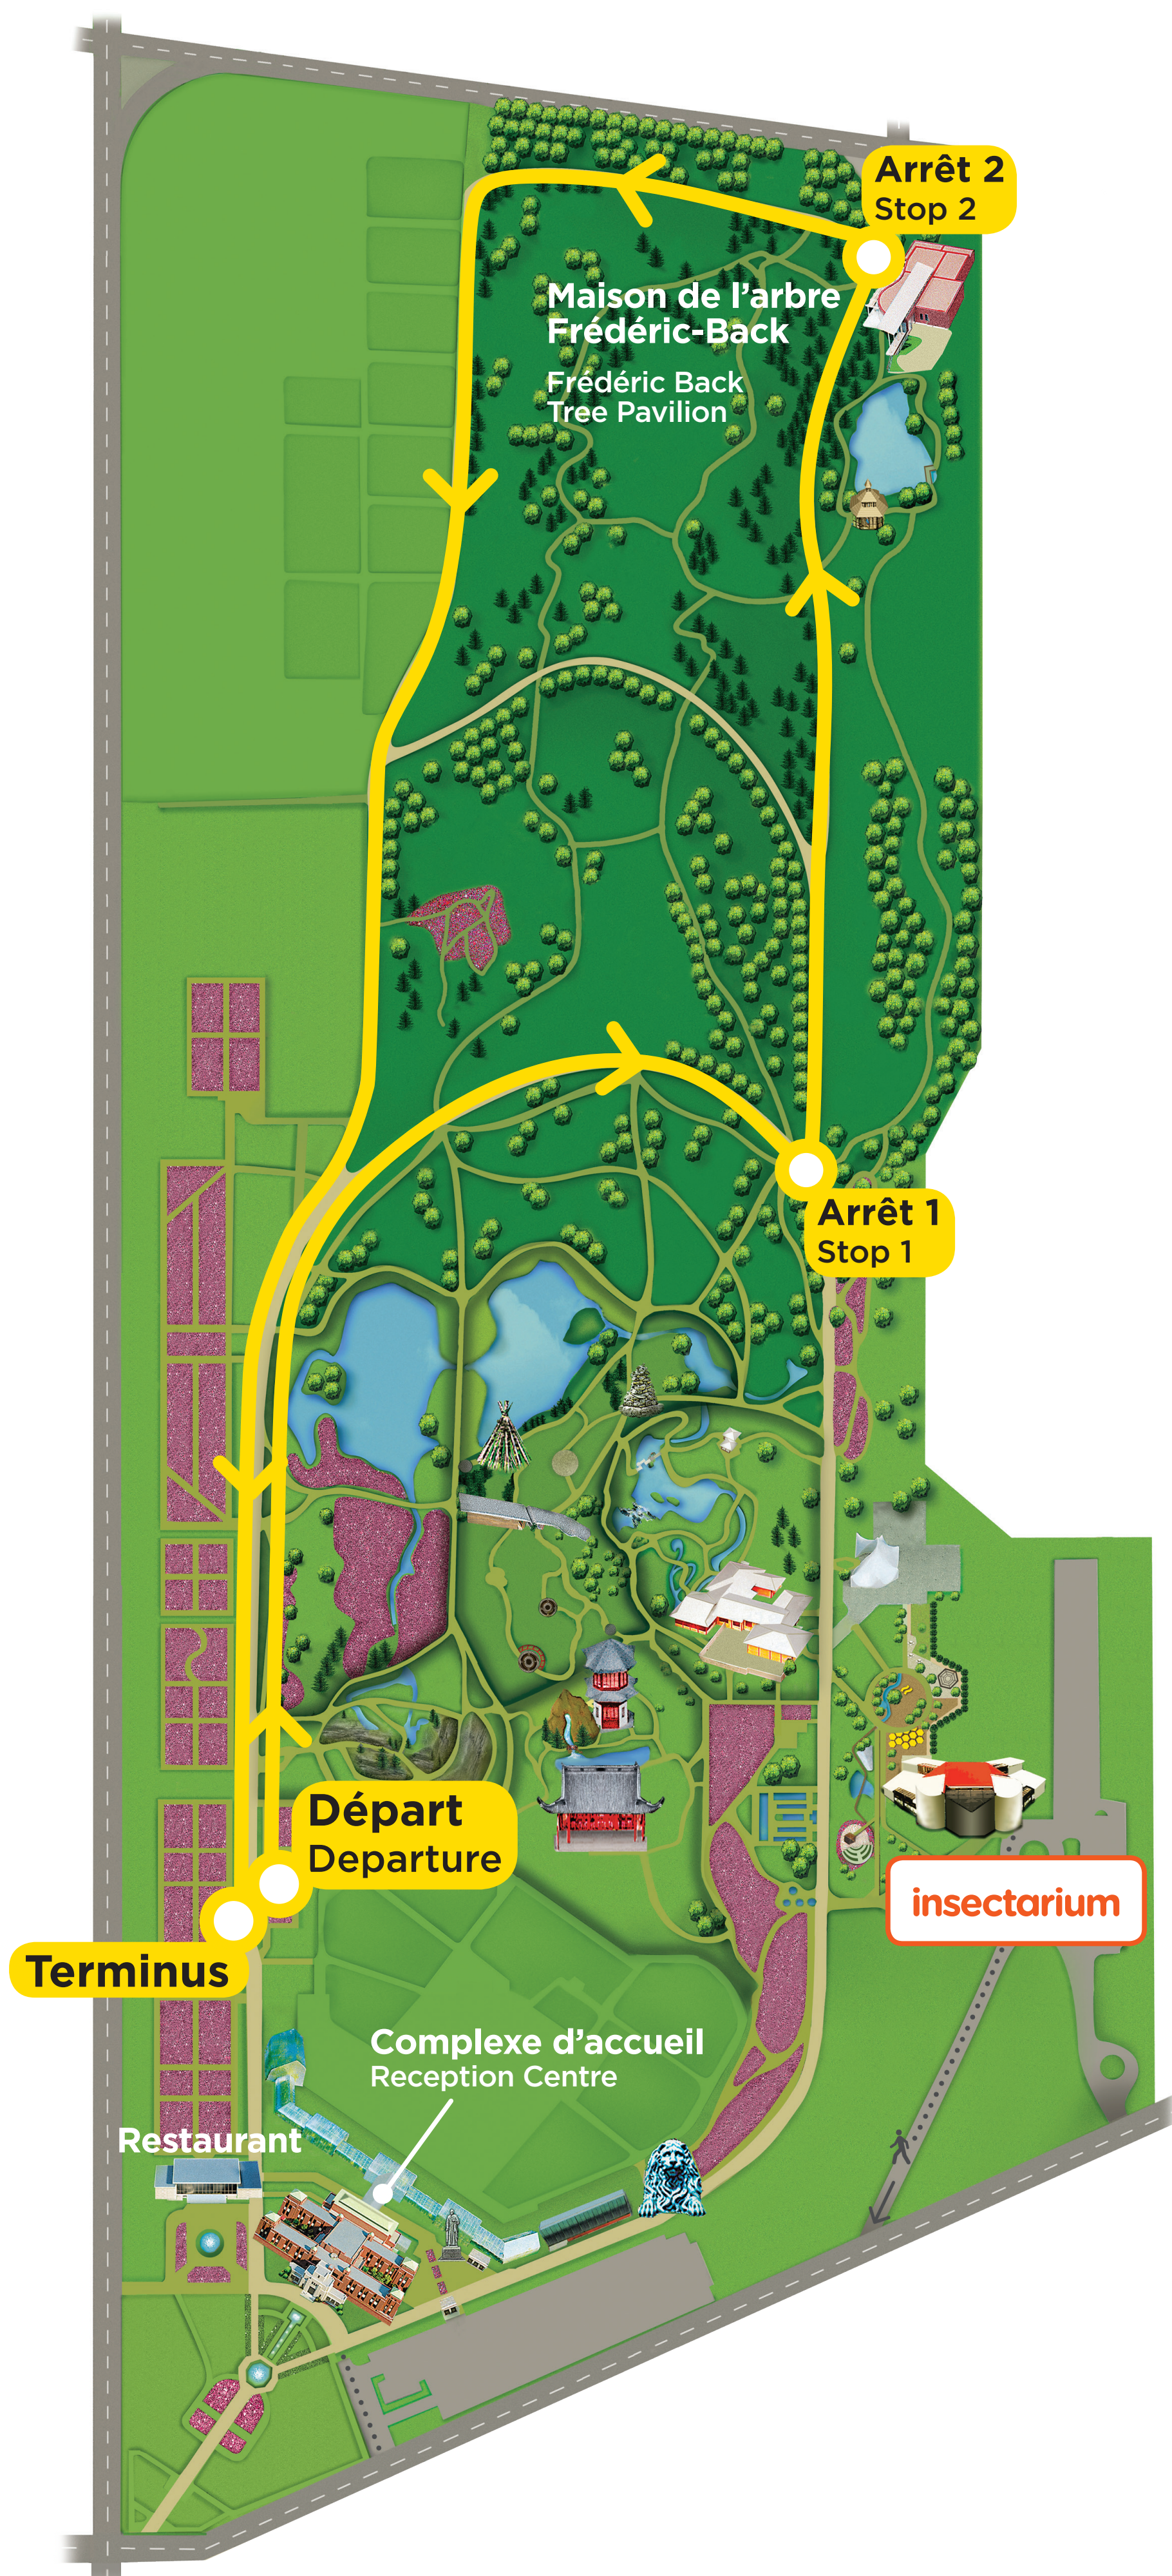

Balade • Mini-train

Profitez de cet arrêt pour visiter la Maison de l'arbre Frédéric-Back.

Visit the Frédéric Back Tree Pavilion when you get off the shuttle.

Trajet

25 minutes • 2 arrêts durant le trajet
25-minute duration • 2 stops along the way

**Réservé en priorité
aux personnes
à mobilité réduite**

Priority is given to visitors
with limited mobility

**Capacité limitée
Pas de poussettes,
ni de fauteuils motorisés à bord
Merci et bonne visite!**

Limited capacity
Strollers and
motorized wheelchairs
are not allowed onboard
Thank you and enjoy your visit!