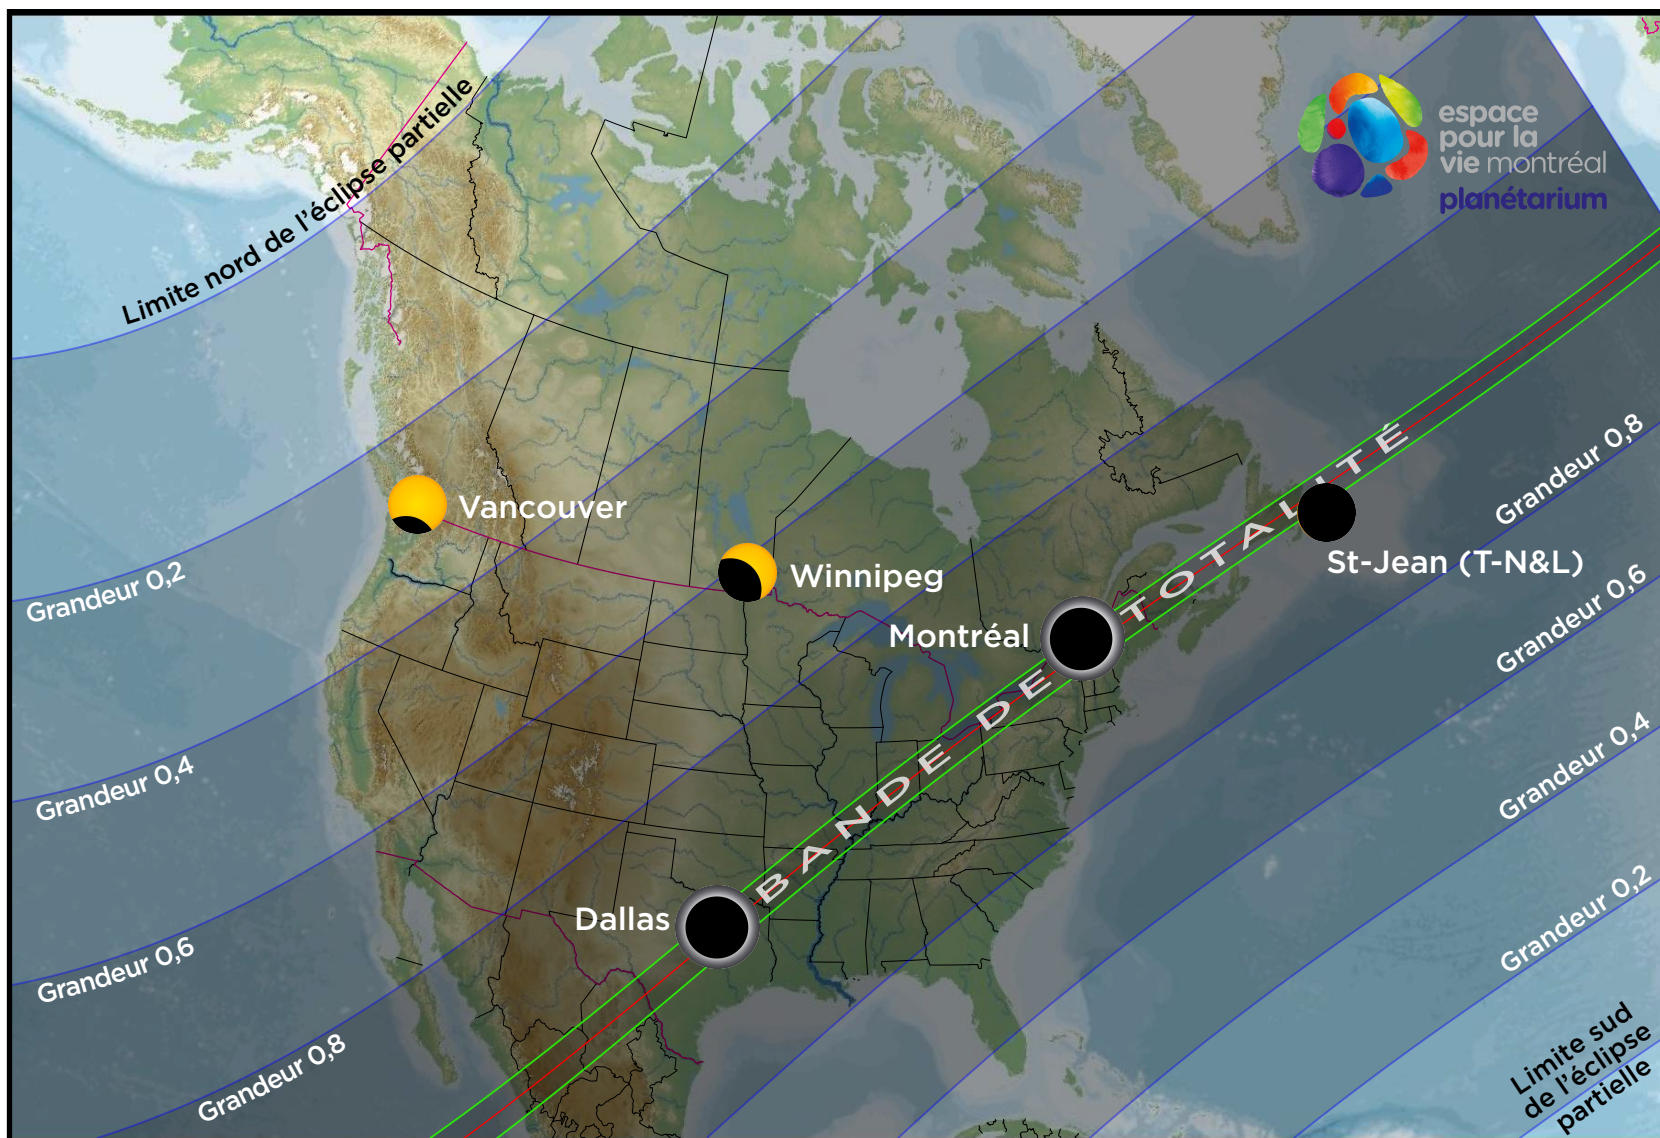

L'éclipse totale de Soleil du 8 avril 2024

Projection conforme de Lambert à deux parallèles standard; fond de carte : Wikimedia Commons.
Calculs et données : Planétarium de Montréal; éléments de l'éclipse : Espenak & Meeus.