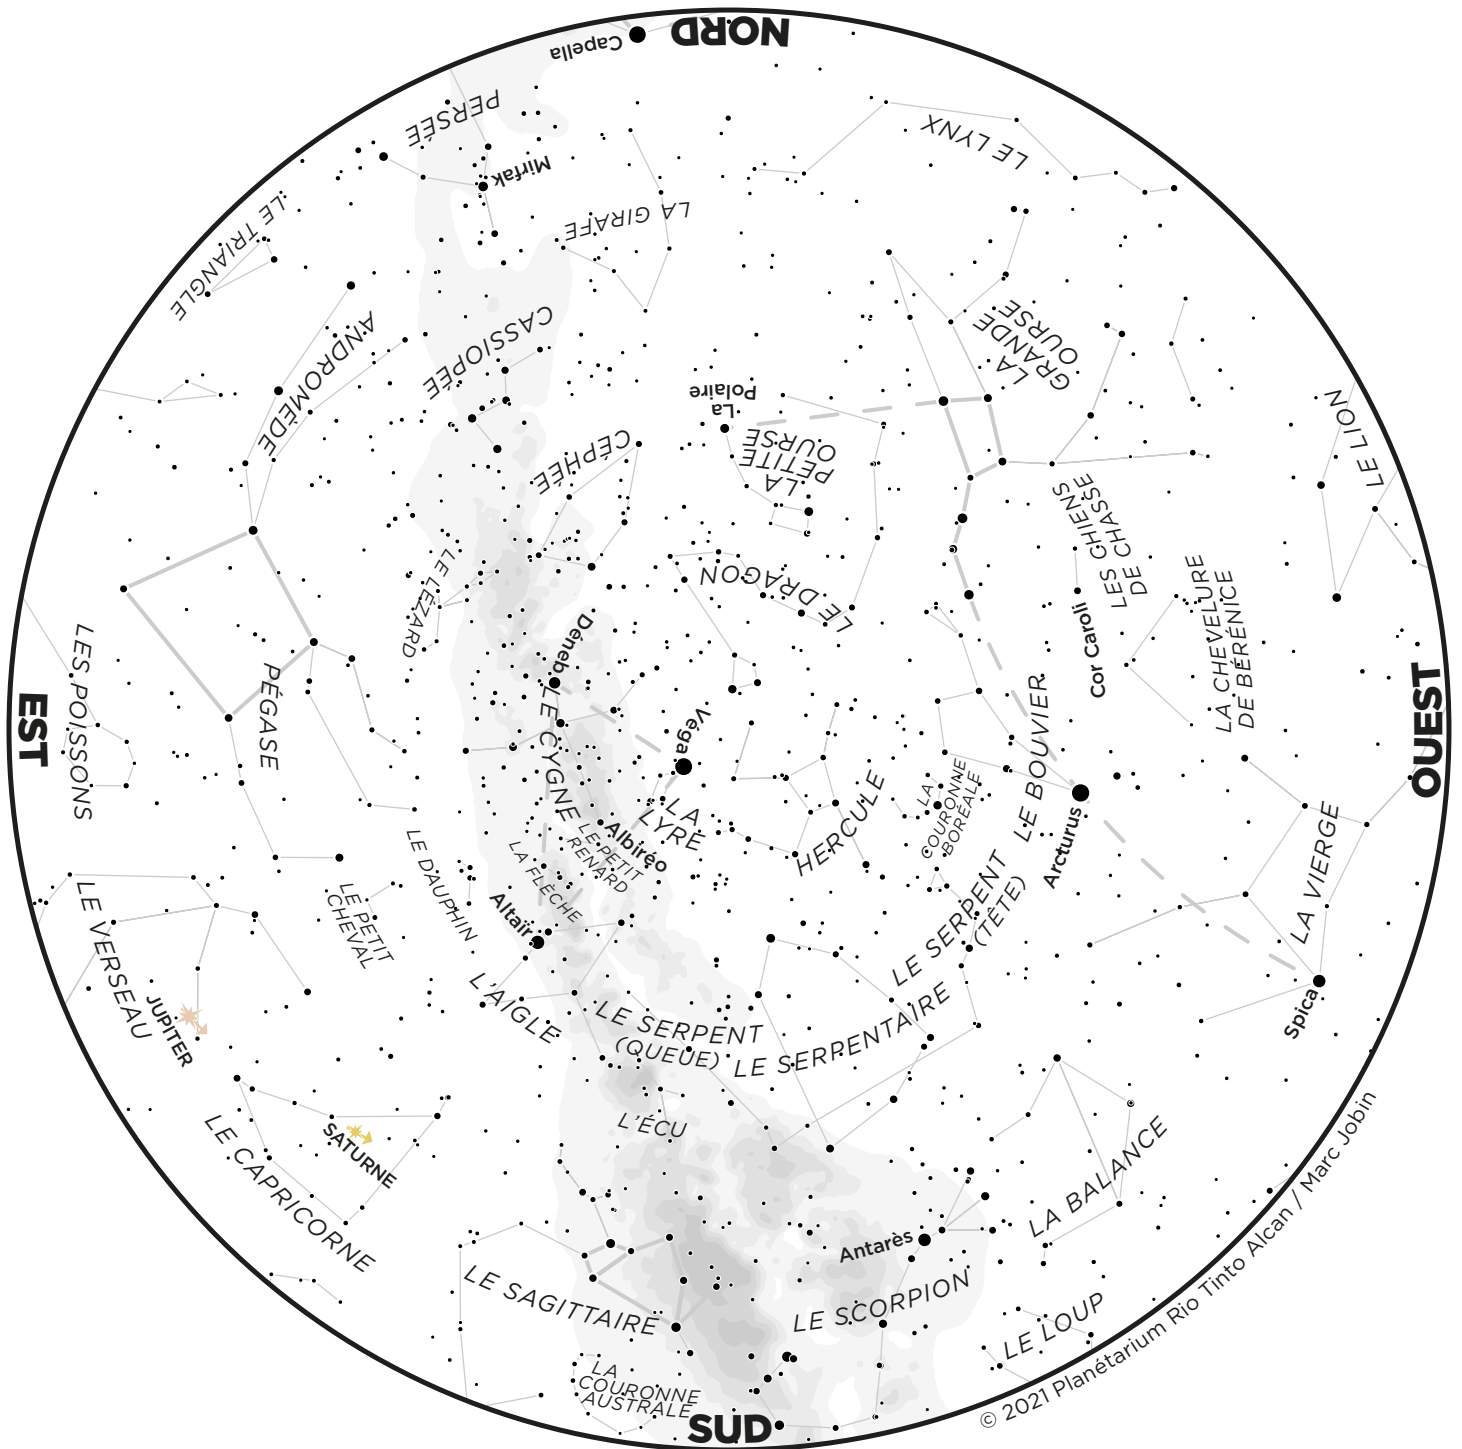

La carte du ciel de juillet 2021

La carte représente le ciel tel qu'on pourra l'observer à la mi-juillet vers 23h30 (heure avancée de l'Est), une heure plus tard au début du mois, une heure plus tôt à la fin. Elle demeure cependant utilisable quelques heures avant ou après. Tenez la carte devant vous et tournez-la de manière à ce que la direction à laquelle vous faites face apparaisse en bas. Le pourtour de la carte correspond à l'horizon. Les lignes pleines identifient les constellations, tandis que la bande grise montre le tracé de la Voie lactée. La position des planètes est indiquée pour le 15 du mois.