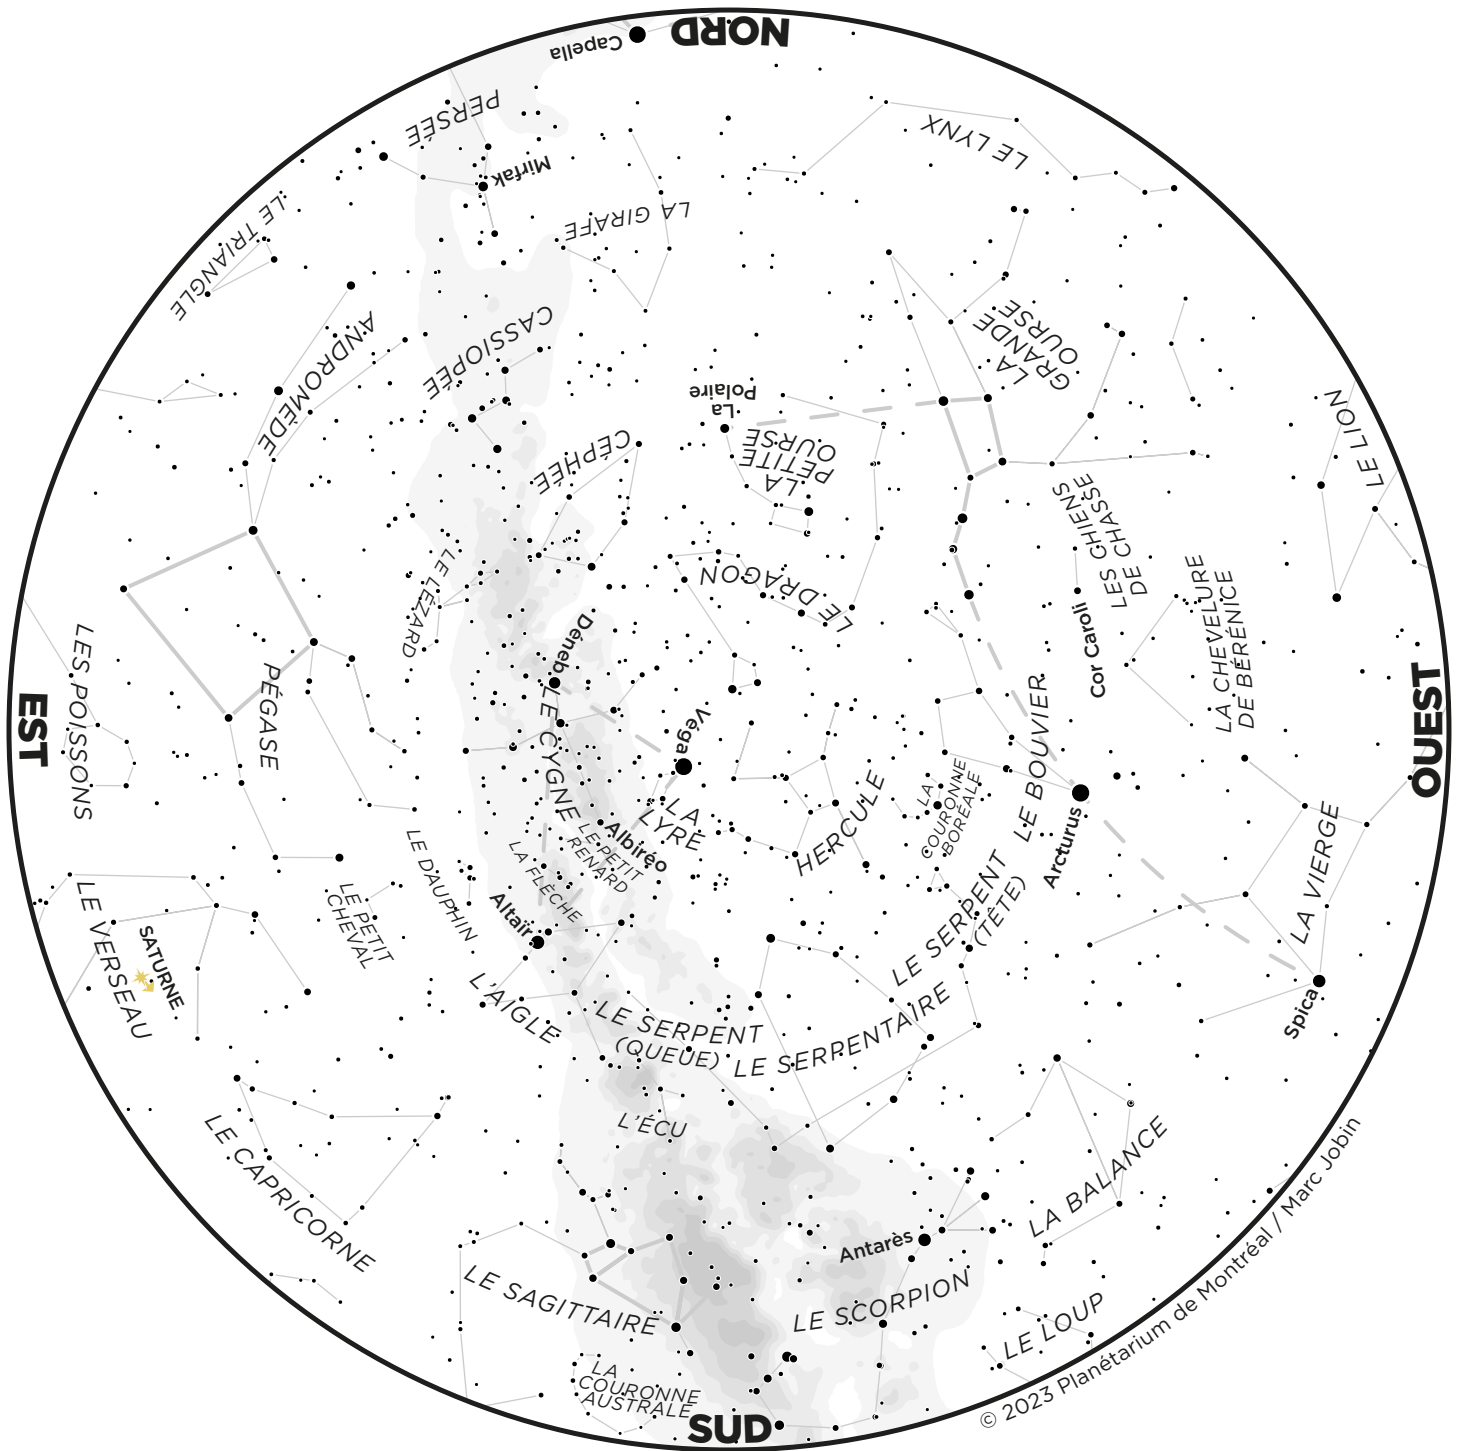

La carte du ciel de juillet 2023

La carte représente le ciel tel qu'on pourra l'observer à la mi-juillet vers 23h30 (heure avancée de l'Est), une heure plus tard au début du mois, une heure plus tôt à la fin. Elle demeure cependant utilisable quelques heures avant ou après. Tenez la carte devant vous et tournez-la de manière à ce que la direction à laquelle vous faites face apparaisse en bas. Le pourtour de la carte correspond à l'horizon. Les lignes pleines identifient les constellations, tandis que la bande grise montre le tracé de la Voie lactée. La position des planètes est indiquée pour le 15 du mois.