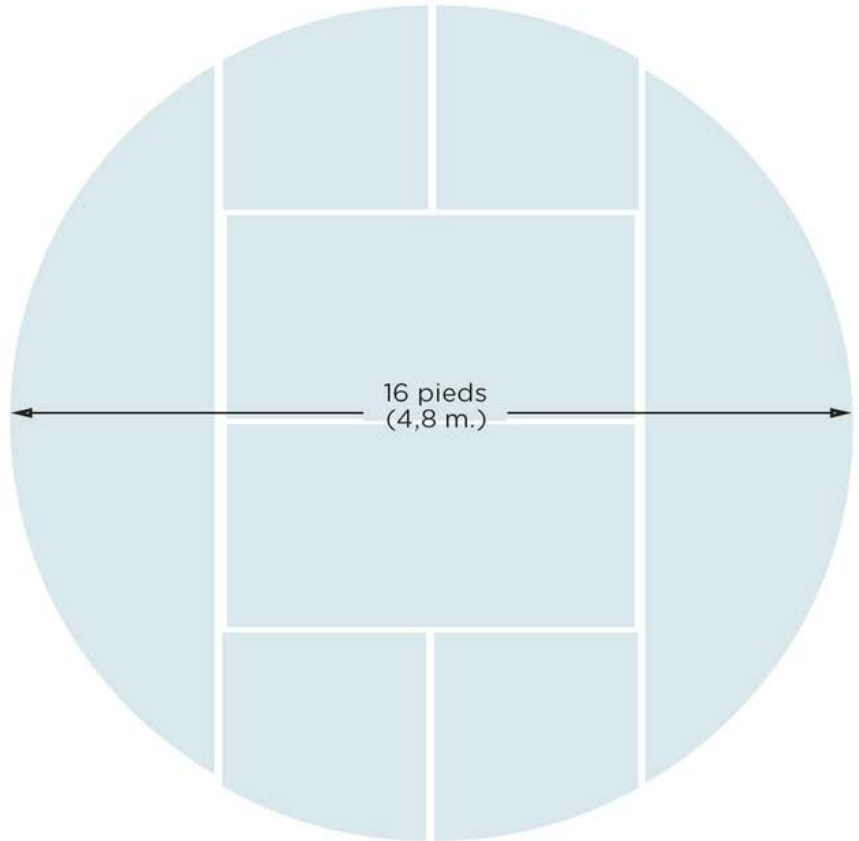

Scène modulaire

Hauteur : 12"

Scène entière

Demi-scène

Configuration la plus demandée