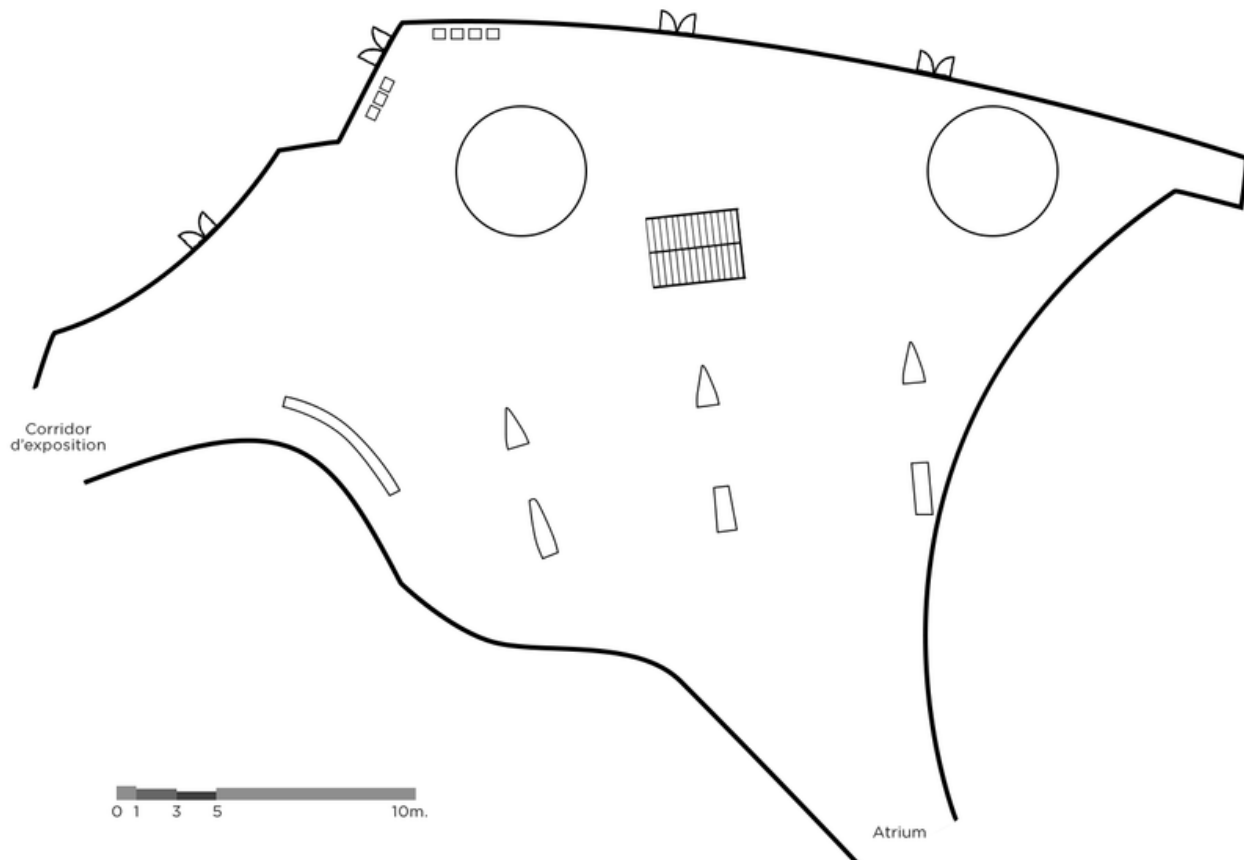

Hall d'accueil

13 500 pi ca (1350 m²)

Dès leur entrée dans le Biodôme, vos invités en auront plein la vue dans le Hall d'accueil. Cet espace monumental met en vedette l'architecture du bâtiment, dans un design sobre, moderne et épuré. Entre les colonnes de béton inclinées et la somptueuse paroi blanche, le Hall d'accueil offre un cadre spectaculaire pour vos événements les plus prestigieux. La vaste superficie du lieu et sa polyvalence permettent une multitude de configurations et sauront répondre à vos besoins pour créer une soirée hors du commun.

Capacité

- Banquet : 250
- Conférence : 300
- Cocktail : 500

Salle traiteur

Aucune salle traiteur n'est disponible à proximité. Le traiteur devra s'installer directement dans la salle et apporter son équipement.

Mobilier disponible

- 20 tables rectangulaires 6X2,5'1
- 14 tables cocktail carrées 23"
- 28 chaises de bar
- 180 chaises type scolaire
- Lutrin en plexiglass
- Scène modulaire
- Vestiaires roulants

Aspects techniques

- Éclairage ambiant
- 3 téléviseurs portatifs 70" avec Mac mini
- Système de son portatif avec haut-parleurs sur pieds et micros

Liste détaillée disponible à la demande.

Certaines restrictions peuvent s'appliquer pour assurer le bien-être des animaux.