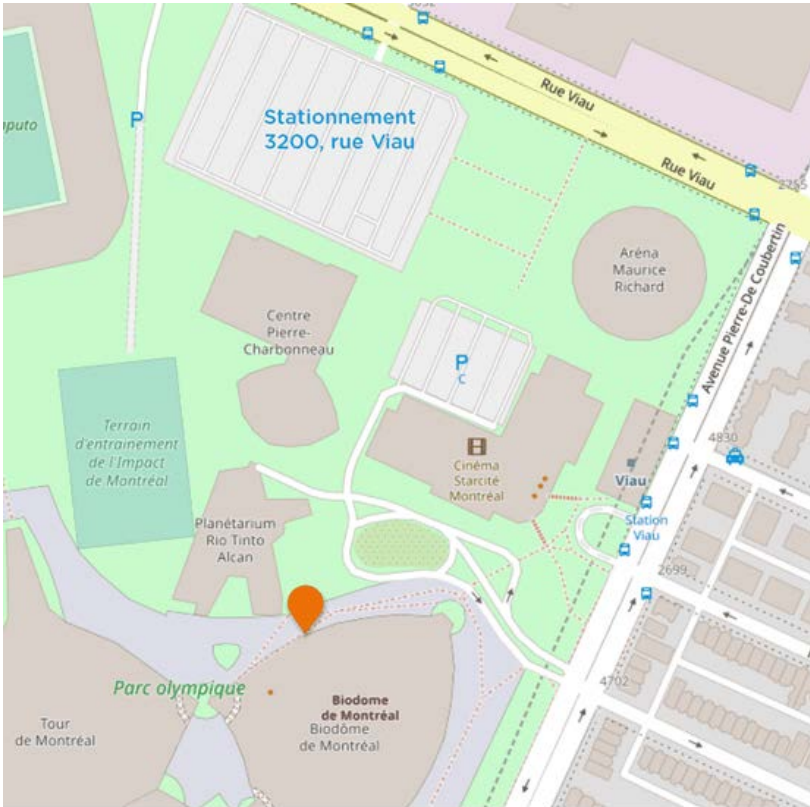

Accès et livraison

Adresse

Biodôme
4777, avenue Pierre-De Coubertin
Montréal, QC, H1V 1B3

Station Viau - marche 5 minutes

132 Viau - marche 5 minutes
125 Ontario - marche 5 minutes
34 Ste-Catherine - marche 5 minutes
185 Sherbrooke - marche 11 minutes

Métro Viau
Pierre-De Coubertin/Bennett

Stationnement

3000, rue Viau (12,50\$/jour)

Livraison

3200, rue Viau

Suivre les directions pour le P5 Niveau 1

Garder votre droite jusqu'aux portes vitrées identifiées «Entrée Accès groupes Espace pour la vie».