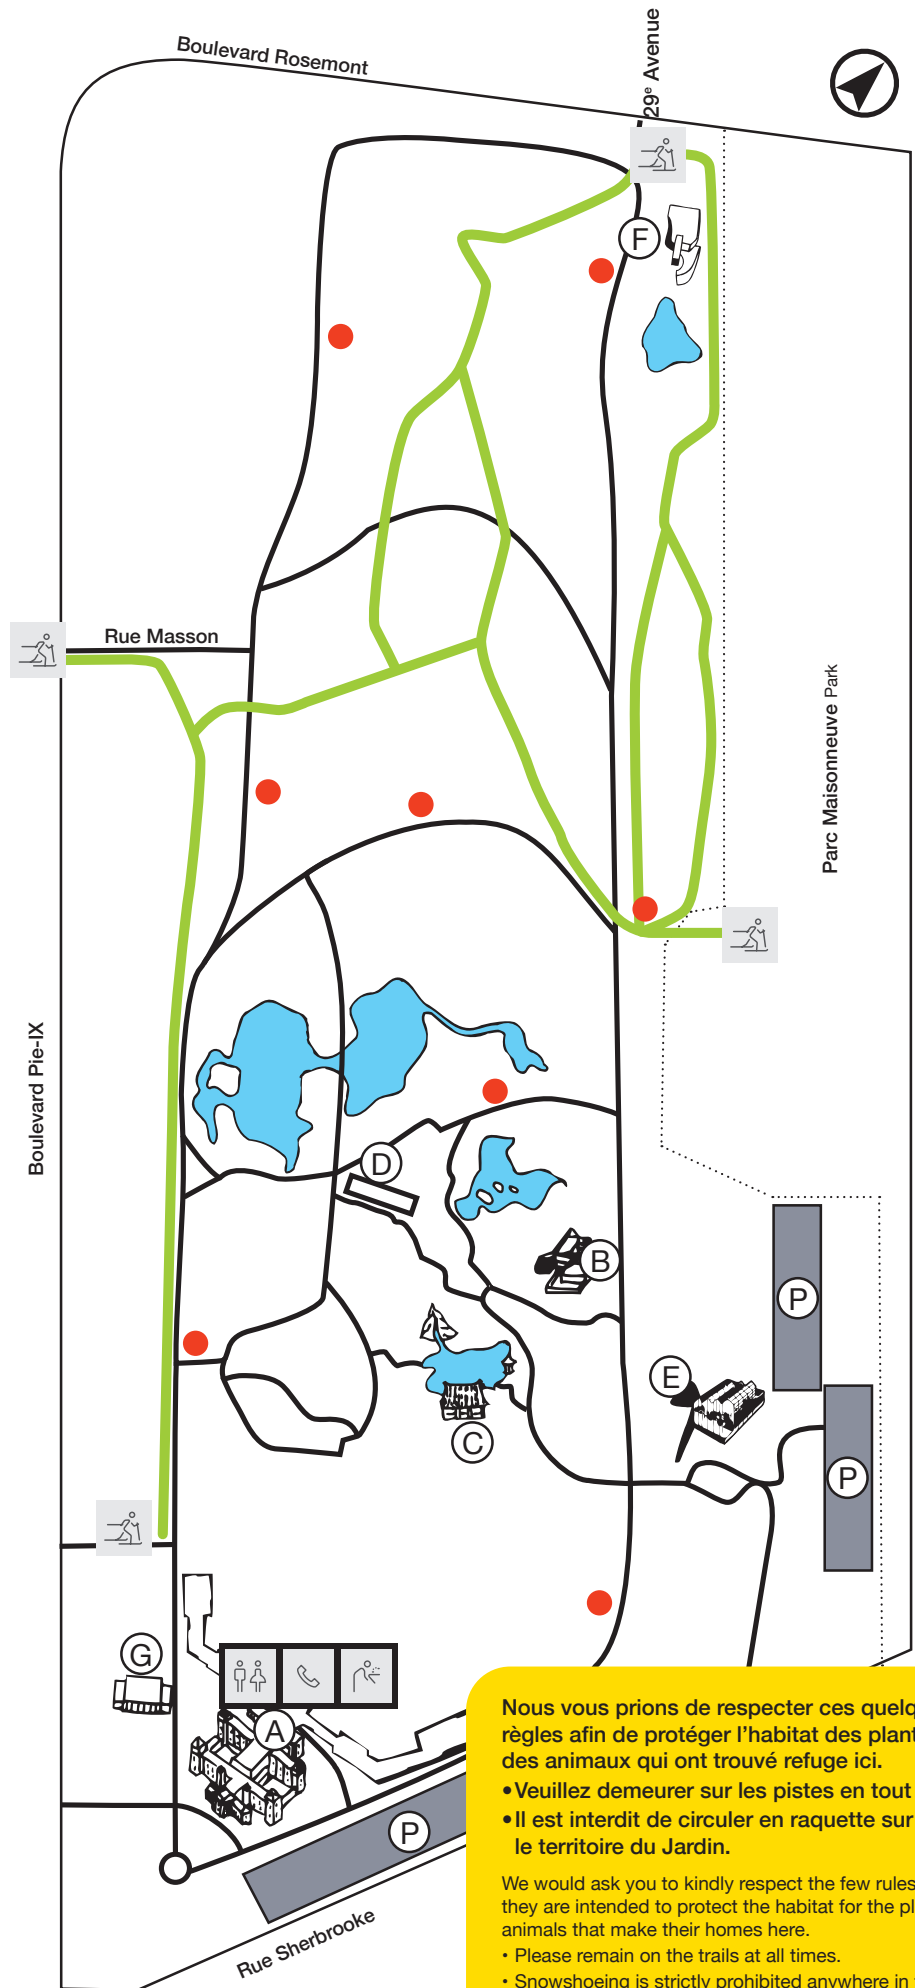

# Pistes de ski de fond Cross-country ski trails

- (A)** Complexe d'accueil  
Reception Centre
- (B)** Pavillon  
et Jardin japonais  
Japanese Garden  
and Pavilion
- (C)** Jardin de Chine  
Chinese Garden
- (D)** Jardin des  
Premières-Nations  
First Nations Garden
- (E)** Insectarium  
Insectarium
- (F)** Maison de l'arbre  
Frédéric-Back  
Frédéric Back Tree House
- (G)** Restaurant  
Restaurant
- (P)** Stationnement  
Parking
-  Accès ski de fond  
Access to trails
-  Pistes de ski de fond  
Cross-country ski trails
-  Mangeoires d'oiseaux  
Bird feeders

Nous vous prions de respecter ces quelques règles afin de protéger l'habitat des plantes et des animaux qui ont trouvé refuge ici.

- Veuillez demeurer sur les pistes en tout temps.
- Il est interdit de circuler en raquette sur tout le territoire du Jardin.

We would ask you to kindly respect the few rules below – they are intended to protect the habitat for the plants and animals that make their homes here.

- Please remain on the trails at all times.
- Snowshoeing is strictly prohibited anywhere in the Garden.