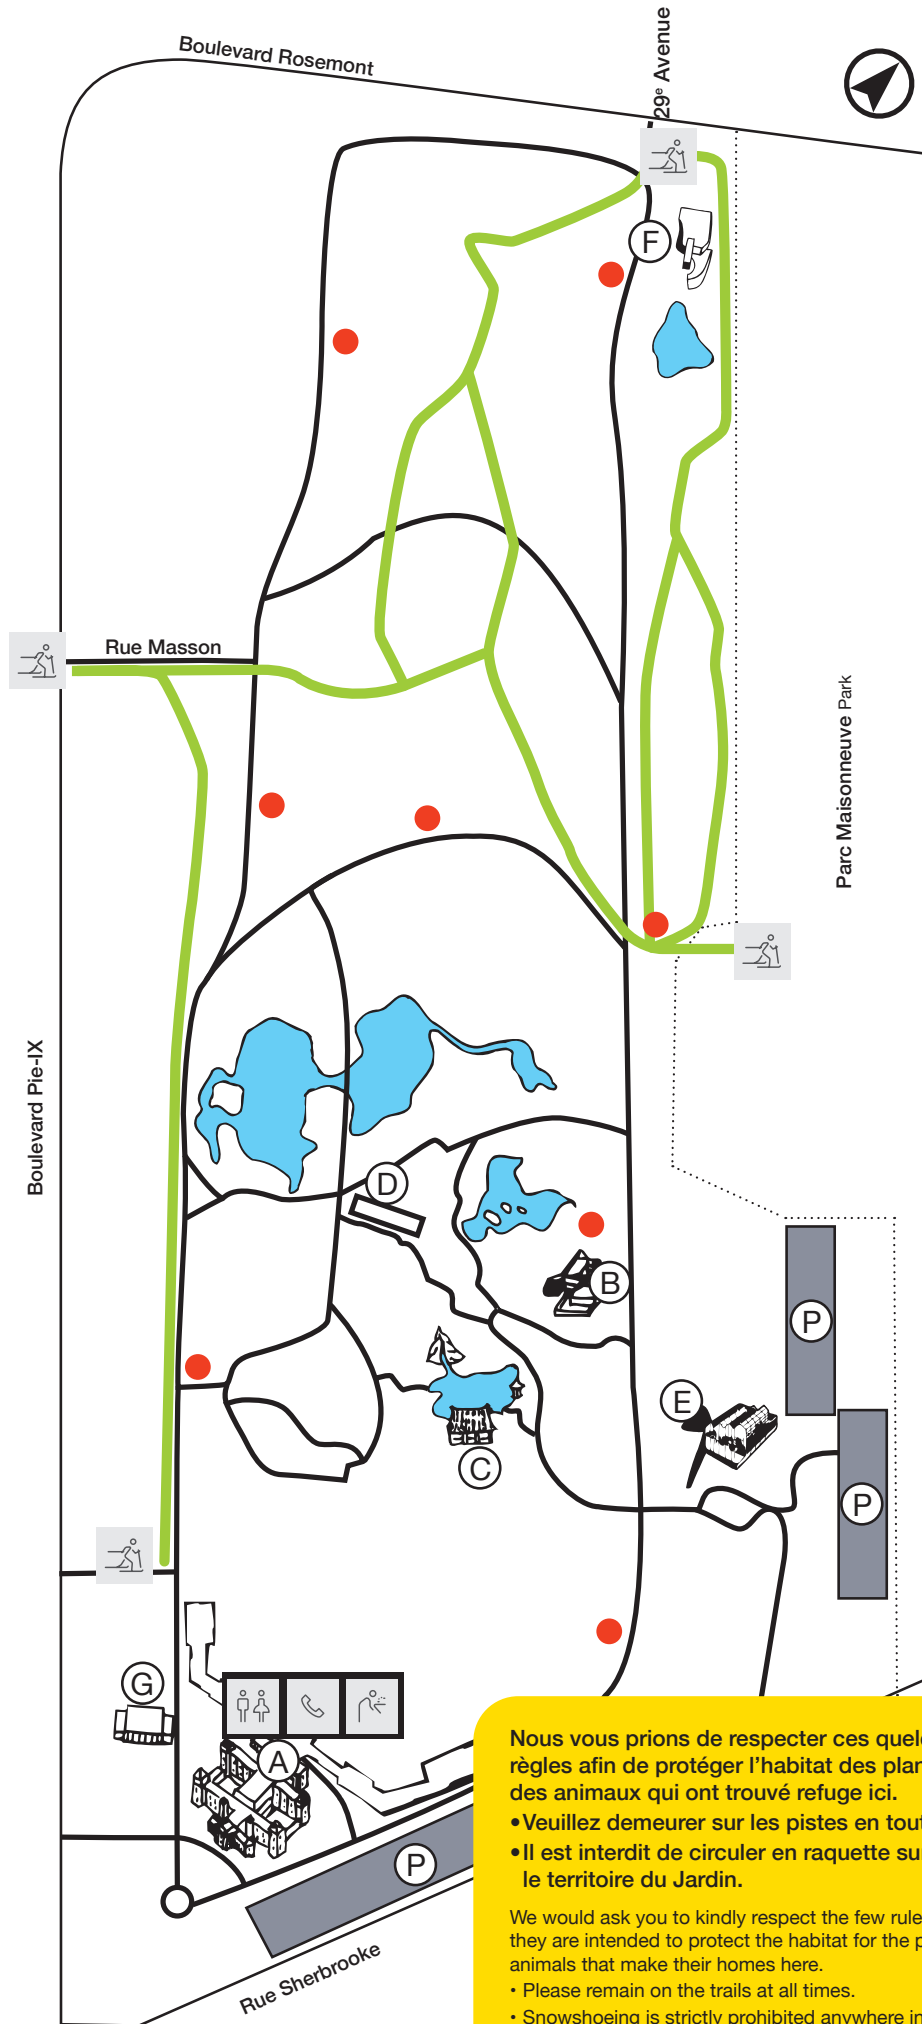

Pistes de ski de fond Cross-country ski trails

- (A)** Complexe d'accueil
Reception Centre
- (B)** Pavillon
et Jardin japonais
Japanese Garden
and Pavilion
- (C)** Jardin de Chine
Chinese Garden
- (D)** Jardin des
Premières-Nations
First Nations Garden
- (E)** Insectarium
Insectarium
- (F)** Maison de l'arbre
Frédéric-Back
Frédéric Back Tree House
- (G)** Restaurant
Restaurant
- (P)** Stationnement
Parking
-  Accès ski de fond
Access to trails
-  Pistes de ski de fond
Cross-country ski trails
-  Mangeoires d'oiseaux
Bird feeders

Nous vous prions de respecter ces quelques règles afin de protéger l'habitat des plantes et des animaux qui ont trouvé refuge ici.

- Veuillez demeurer sur les pistes en tout temps.
- Il est interdit de circuler en raquette sur tout le territoire du Jardin.

We would ask you to kindly respect the few rules below – they are intended to protect the habitat for the plants and animals that make their homes here.

- Please remain on the trails at all times.
- Snowshoeing is strictly prohibited anywhere in the Garden.